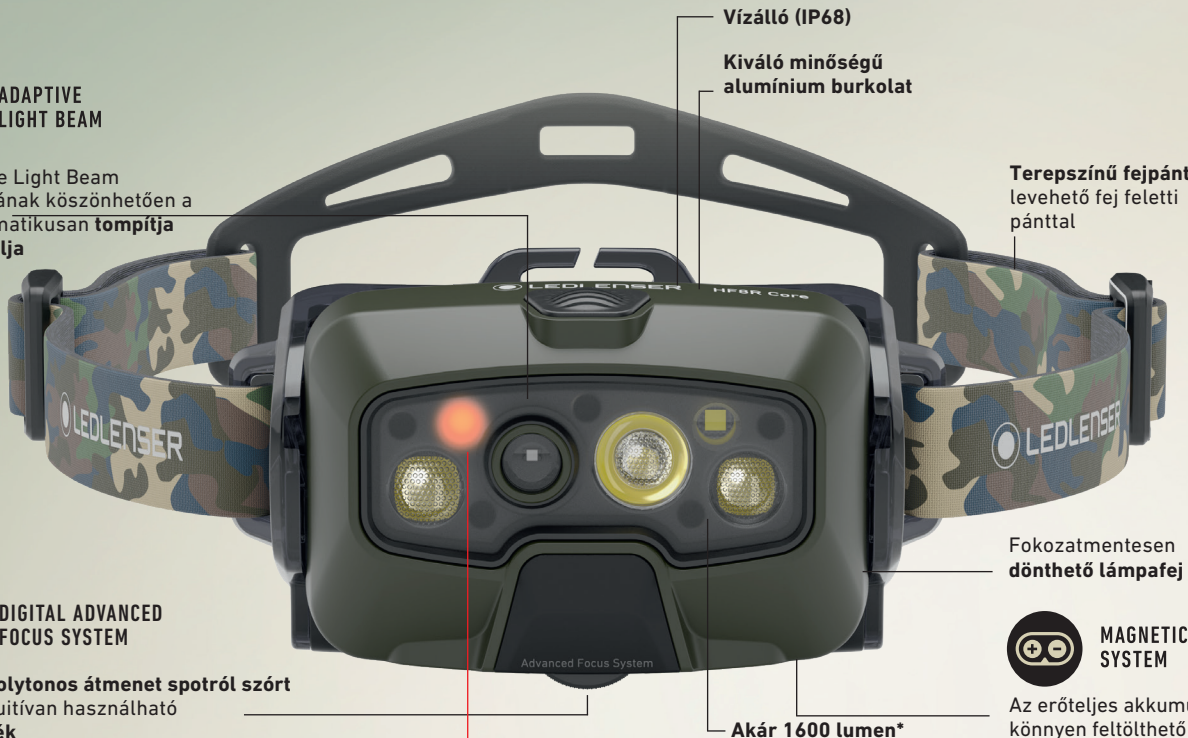

 LEDLENSER

VALÓBAN KÉZ NÉLKÜLI

A fény automatikus tompítása és fókuszálása

HF8R CORE RGB
CAMO

SPECIÁLIS
KIADÁS

HF8R CORE RGB CAMO

Cikkszám: 503089

Adaptív erőmű vadászok és horgászok számára

DIGITAL ADVANCED
FOCUS SYSTEM

Csaknem **folytonos átmenet spotról szórt fényre**. Intuitívan használható fókuszkerék

RGB első fény

MULTICOLOR
LIGHT

PIROS
MEGŐRZI AZ ÉJSZAKAI LÁTÁST -
IDEÁLIS AZ ÉJSZAKAI FELSZERELÉS
ELŐKÉSZÍTÉSÉHEZ

ZÖLD
EGYES ÁLLATOK SZÁMÁRA SZINTE
LÁTHATATLAN - ALKALMAS A
VADVILÁG MEGFIGYELÉSÉRE

KÉK
LÁTHATÓBBÁ TEHETI A FOLYADÉK-
KÖKÖKAT - HASZNOS A ZSÁKMÁNY
KÖVETÉSEKOR

FEDEZD FEL
HF8R CORE RGB

Vízálló (IP68)

Kiváló minőségű
alumínium burkolat

Terepszínű fejpánt
leveshető fej feletti
pánttal

Fokozatmentesen
dönthető lámpafej

MAGNETIC CHARGE
SYSTEM

Az erőteljes akkumulátor
könnyen feltölthető

Akár 1600 lumen*