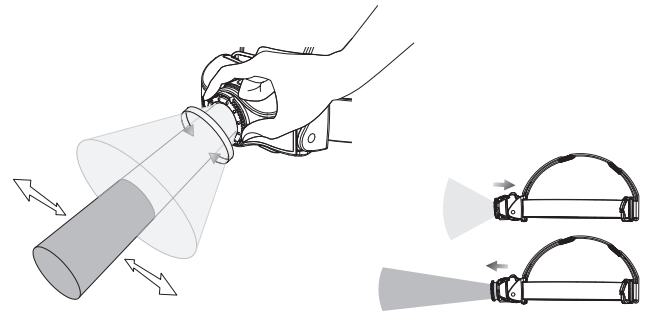

MH7/MH8

Ledlenser GmbH & Co. KG
Kronenstr. 5-7 • 42699 Solingen • Germany
Phone +49 212/5948-0 Fax +49 212/5948-200
info@ledlenser.com

MH7/MH8_V.01
23.03.2018
1 J02A0245