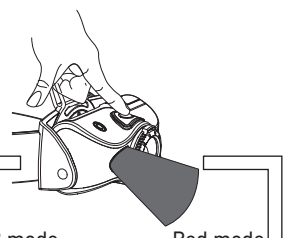

hold 3s
⏰
⏏

RGB mode (MH8) Red mode (MH7)