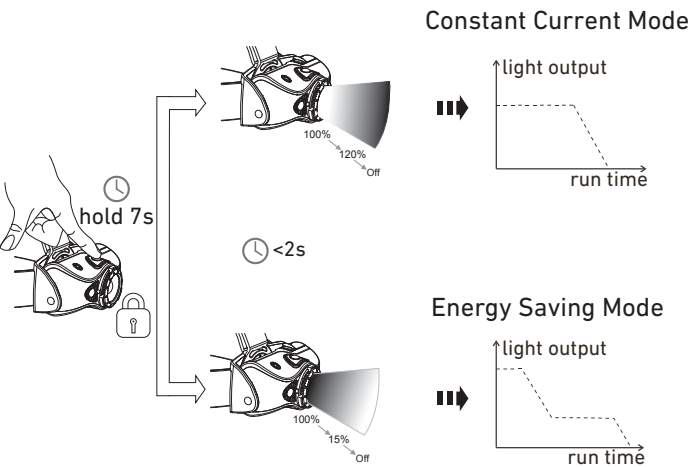

MH7/MH8

Ledlenser GmbH & Co. KG
Kronenstr. 5-7 • 42699 Solingen • Germany
Phone +49 212/5948-0 Fax +49 212/5948-200
info@ledlenser.com

MH7/MH8_V.01
23.03.2018
1 J02A0245