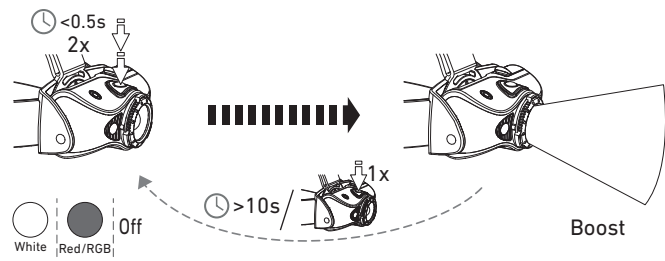

MH7/MH8

Ledlenser GmbH & Co. KG
Kronenstr. 5-7 • 42699 Solingen • Germany
Phone +49 212/5948-0 Fax +49 212/5948-200
info@ledlenser.com

MH7/MH8_V.01
23.03.2018
1 J02A0245