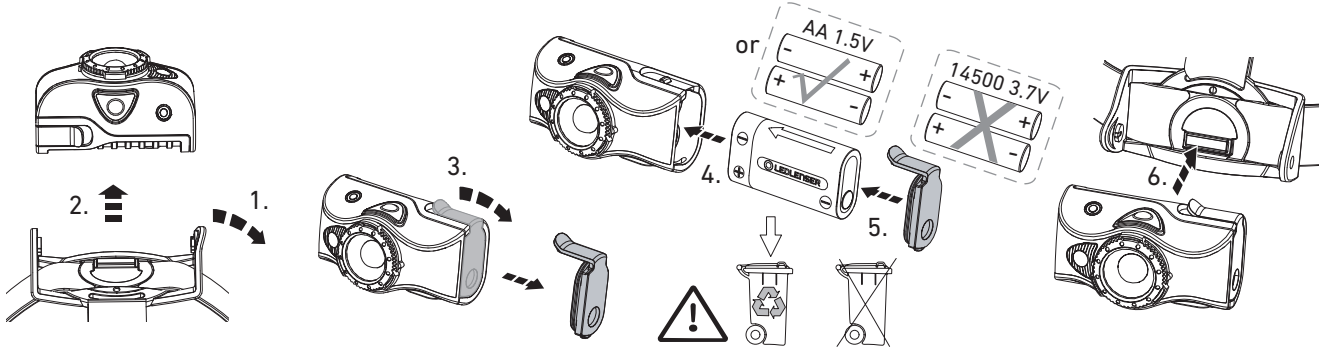

MH7/MH8

Ledlenser GmbH & Co. KG
Kronenstr. 5-7 • 42699 Solingen • Germany
Phone +49 212/5948-0 Fax +49 212/5948-200
info@ledlenser.com

MH7/MH8_V.01
23.03.2018
1 J02A0245