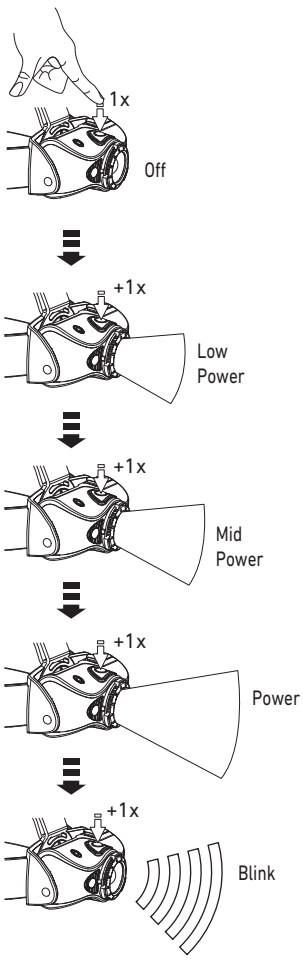

hold 3s
⏰
⏏

RGB mode (MH8) Red mode (MH7)