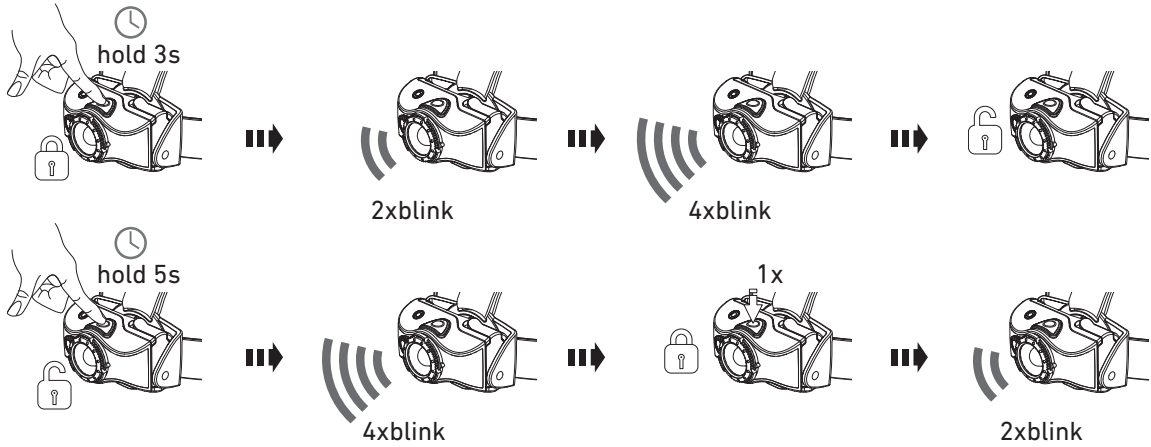

MH7/MH8

Ledlenser GmbH & Co. KG
Kronenstr. 5-7 • 42699 Solingen • Germany
Phone +49 212/5948-0 Fax +49 212/5948-200
info@ledlenser.com

MH7/MH8_V.01
23.03.2018
1 J02A0245